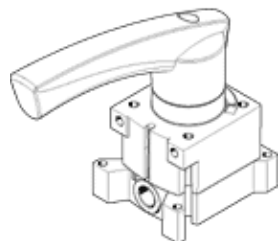

Ručni polužni ventil VHER-AH-M04E-G14-LD

Broj artikla: 538186

FESTO

U metalnoj izvedbi, sa detekcijom pozicija položaja ručice, 4/3 funkcija razvodnika odzračenog u osnovnom položaju, smer izlaza na stranu.

Tehnički podaci

Svojstvo	Vrednost
Funkcija ventila	4/3 odzračen
Način aktiviranja	ručno
Normalni nazivni protok	1.150 l/min
Pogonski pritisak	-0,95 ... 10 bar
Konstruktivna struktura	Obrtni zasun
Nazivni prečnik	8 mm
Odzračna funkcija	se može prigušiti
Princip zaptivanja	tvrd
Vrsta upravljanja	direktno
Smer protoka	reverzibilno
Sloboda preklapanja	Da
Signal status display	sa priborom
Pogonski medijum	Kompresovani vazduh prema ISO 8573-1:2010 [7:4:4]
Napomena o mediju pogona i upravljanja	Nauljeni pogon je moguć (u daljnjem pogonu potreban)
Klasa korozione otpornosti KBK	2
Temperatura okoline	-20 ... 80 °C
Moment aktiviranja	2,8 Nm
Težina proizvoda	560 g
Vrsta pričvršćenja	po izboru: Ugradnja prednje ploče sa prolaznim otvorom
Pneumatski priključak 1	G1/4
Pneumatski priključak 2	G1/4
Pneumatski priključak 3	G1/4
Pneumatski priključak 4	G1/4
Materijal - napomena	Bez bakra i PTFE-a Sadrži PWIS
Informacija o materijalu, zaptivka	NBR
Informacija o materijalu, kućište	Aluminijumski odlivak