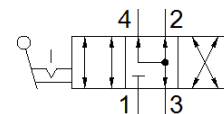

Ručni polužni ventil VHER-AH-M04E-G14-LD

Broj artikla: 538186

FESTO

U metalnoj izvedbi, sa detekcijom pozicija položaja ručice, 4/3 funkcija razvodnika odzračenog u osnovnom položaju, smer izlaza na stranu.

Tehnički podaci

Svojstvo	Vrednost
Funkcija ventila	4/3 odzračen
Način aktiviranja	ručno
Normalni nazivni protok	1.150 l/min
Pogonski pritisak	-0,95 ... 10 bar
Konstruktivna struktura	Obrtni zasun
Nazivni prečnik	8 mm
Odzračna funkcija	se može prigušiti
Princip zaptivanja	tvrd
Vrsta upravljanja	direktno
Smer protoka	reverzibilno
Sloboda preklapanja	Da
Signal status display	sa priborom
Pogonski medijum	Kompresovani vazduh prema ISO 8573-1:2010 [7:4:4]
Napomena o mediju pogona i upravljanja	Nauljeni pogon je moguć (u daljnjem pogonu potreban)
Klasa korozione otpornosti KBK	2
Temperatura okoline	-20 ... 80 °C
Moment aktiviranja	2,8 Nm
Težina proizvoda	560 g
Vrsta pričvršćenja	po izboru: Ugradnja prednje ploče sa prolaznim otvorom
Pneumatski priključak 1	G1/4
Pneumatski priključak 2	G1/4
Pneumatski priključak 3	G1/4
Pneumatski priključak 4	G1/4
Materijal - napomena	Bez bakra i PTFE-a Sadrži PWIS
Informacija o materijalu, zaptivka	NBR
Informacija o materijalu, kućište	Aluminijumski odlivak