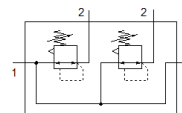

Podnožje regulatora pritiska LRB-1/4-D-O-K2-MINI

Broj artikla: 528954

Classic - nicht für Neukonstruktionen verwenden

FESTO

sa spojnim kompletom, priključnom pločom i ugaonicima za pričvršćenje, blok sa 2, 3, 4 ili 5 regulatora pritiska, bez manometra.

Modern alternatives can be found by entering the first four characters of the type code in the search field.

Tehnički podaci

Svojstvo	Vrednost
Veličina	Mini
Serija	D
Osiguranje aktiviranja	Okretno dugme sa blokadom
Položaj ugradnje	proizvoljno
Konstruktivna struktura	direktno upravljani membranski regulacioni ventil sa prolaznim napajanjem vazduha
Funkcija kontrolera	Izlazni pritisak konstantan sa predpritiskom kompenzacijom sa sekundarnim odzračivanjem
Manometar	Prepared for G1/8
Pogonski pritisak	1 ... 16 bar
Područje regulacije pritiska	0,5 ... 12 bar
Maks. histerezis pritiska	0,2 bar
Normalni nazivni protok	1.600 l/min
Pogonski medijum	Kompresovani vazduh prema ISO 8573-1:2010 [7:4:4]
PWIS conformity	VDMA24364-B1/B2-L
Klasa čistoće vazduha na izlazu	Kompresovani vazduh prema ISO 8573-1:2010 [7:4:4]
Temperatura medijuma	-10 ... 60 °C
Temperatura okoline	-10 ... 60 °C
Težina proizvoda	760 g
Vrsta pričvršćenja	sa priborom
Pneumatski priključak 1	G1/4
Pneumatski priključak 2	G1/4
Material of connecting plate	Cink
Material control panel	PA
Material seals	NBR
Material housing	Cink