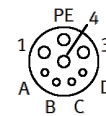

Motorski vod

NEBM-M23G8-E-25-Q9N-LE8

Broj artikla: 5105624

Komponenta koja će prestati da se proizvodi

FESTO

Tehnički podaci

Svojstvo	Vrednost
Odgovara standardu	EN 61984
Cable identification	Without inscription label holder
Electrical connection 1, function	Field device side
Electrical connection 1, design	okruglo
Electrical connection 1, connection type	Utičnica
Electrical connection 1, cable outlet	Ravno
Electrical connection 1, connection technology	M23x1
Electrical connection 1, number of pins/wires	8
Electrical connection 1, occupied pins/wires	8
Electrical connection 2, function	Controller side
Electrical connection 2, connection type	Kabl
Electrical connection 2, connection technology	otvoreni kraj
Electrical connection 2, number of pins/wires	8
Electrical connection 2, occupied pins/wires	8
Područje pogonskog napona DC	0 ... 630 V
Note on operating voltage range DC	0 - 300 V for 0.5 mm ²
Područje pogonskog napona AC	0 ... 630 V
Note on operating voltage range AC	0 - 300 V for 0.5 mm ²
Strujna opteretivost kod 40°C	16 A
Note on acceptable current load at 40°C	8 A for 0.5 mm ²
Čvrstoća na udarno naprezanje	4 kV
Note on surge resistance	2.5 kV for 0.5 mm ²
Dužina kabela	25 m
Svojstvo kabela	prikladno za energetska lanac
Bending radius, fixed cable installation	≥ 60 mm
Bending radius, flexible cable installation	≥ 120 mm
Prečnik kabela	12 mm
Struktura kabela	4x1,5+2x(2x0,5) zaslonjeno
Nazivni presek provodnika	0,5 mm ² 1,5 mm ²
Krajevi žica	Završetak žice
Mehanička zaštita	IP65
Note on degree of protection	u montiranom stanju
Temperatura okoline	-50 ... 90 °C
Temperatura okoline kod pokretnog postepenja kablova	-40 ... 90 °C
CE znak (vidi izjavu o usklađenosti)	prema EU-niski napon-smernica in accordance with EU RoHS directive
UKCA marking (see declaration of conformity)	To UK instructions for electrical equipment To UK RoHS instructions
PWIS conformity	VDMA24364-B2-L
Materijal - napomena	RoHS komformnost
Stepen zagađenja	3
Material cable sheath	TPE-U(PUR)
Boja izolacije	narandžasto