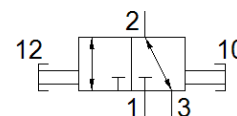

On-off ventil HE-1/4-DB-MINI

Broj artikla: 3563687

Komponenta koja će prestati da se proizvodi

Komponenta se više ne proizvodi. Isporučuje se do 2024. Vidi Support Portal za alternativni proizvod.

FESTO

Tehnički podaci

Svojstvo	Vrednost
Serija	DB
Veličina	Mini
Mera mreže	44 mm
Konstruktivna struktura	On-off ventil
Način aktiviranja	ručno
Princip zaptivanja	mekano
Odzračna funkcija	ne prigušuje se
Osiguranje aktiviranja	Katanac (opcija)
Ručno pomoćno aktiviranje	bez
Vrsta upravljanja	direktno
Funkcija ventila	3/2 bistabilan
Operating pressure MPa	0 ... 1 MPa
Pogonski pritisak	0 ... 10 bar
C vrednost	6,3 l/sbar
b-vrednost	0,8
Normalni nazivni protok	2.300 l/min
Normalni nazivni protok 2-3	700 l/min
Pogonski medijum	Kompresovani vazduh prema ISO 8573-1:2010 [7:4:4] Inertni gasovi
Napomena o mediju pogona i upravljanja	Nauljeni pogon nije moguć
Klasa korozione otpornosti KBK	1 - Low corrosion stress
Materijal - napomena	RoHS komformnost
PWIS conformity	VDMA24364-B1/B2-L
Temperatura medijuma	-5 ... 50 °C
Temperatura okoline	-5 ... 50 °C
Vrsta pričvršćenja	Ugradnja vodova sa prolaznim otvorom
Težina proizvoda	66 g
Pneumatski priključak 1	G1/4
Pneumatski priključak 2	G1/4
Klasa čistoće vazduha na izlazu	Kompresovani vazduh prema ISO 8573-1:2010 [7:4:4] Inertni gasovi
Material Piston slide	POM
Material seals	FPM
Material housing	PA ojačan