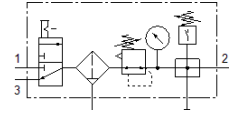

Pripremna grupa LFRS-1/4-D-MINI-KF

Broj artikla: 195032

Classic - nicht für Neukonstruktionen verwenden

Vijak regulatora sa bravicom i manometrom, za nazivni pritisak 12 bara, za nezauljeni vazduh.

Modern alternatives can be found by entering the first four characters of the type code in the search field.

Tip se više ne proizvodi. Isporučuje se do 2022. Vidi Support Portal za alternativni proizvod.

FESTO

Tehnički podaci

Svojstvo	Vrednost
Veličina	Mini
Serija	D
Osiguranje aktiviranja	Okretno dugme sa integrisanom bravom
Položaj ugradnje	vertikalno +/- 5°
Finoća filtera	40 µm
Ispust kondenzata	ručno rotacioni
Konstruktivna struktura	Modul za grananje Senzor pritiska On-off ventil Filter-regulator sa manometrom
Maks. količina kondenzata	22 cm ³
Zaštita od ljuštenja	Metalna zaštitna korpa
Manometar	sa manometrom
Pogonski pritisak	1 ... 16 bar
Područje regulacije pritiska	0,5 ... 12 bar
Maks. histerezis pritiska	0,2 bar
Normalni nazivni protok	1.050 l/min
Pogonski medijum	Kompresovani vazduh prema ISO 8573-1:2010 [-:-:-] Inertni gasovi
Klasa korozione otpornosti KBK	2 - Moderate corrosion stress
Klasa čistoće vazduha na izlazu	Kompresovani vazduh prema ISO 8573-1:2010 [7:8:4] Inertni gasovi
Temperatura medijuma	-10 ... 60 °C
Temperatura okoline	-10 ... 60 °C
Težina proizvoda	1.100 g
Vrsta pričvršćenja	Ugradnja vodova sa priborom po izboru:
Pneumatski priključak 1	G1/4
Pneumatski priključak 2	G1/4
Material housing	Cink
Material bowl	PC