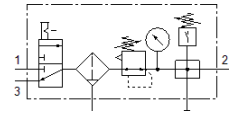

Pripremna grupa LFR-1/4-D-MIDI-KF

Broj artikla: 185771

Classic - nicht für Neukonstruktionen verwenden

sastavljen od ručnog on-off ventila za uključenje i filter-regulacionog ventila i modula za razvodnike i bez utičnice, sa elementima za pričvršćenje.

Sa ručnim ispustom kondenzata.

Modern alternatives can be found by entering the first four characters of the type code in the search field.

FESTO

Tehnički podaci

Svojstvo	Vrednost
Veličina	Midi
Serija	D
Osiguranje aktiviranja	Okretno dugme sa blokadom
Položaj ugradnje	vertikalno +/- 5°
Finoća filtera	40 µm
Ispust kondenzata	ručno rotacioni
Konstruktivna struktura	Modul za grananje Senzor pritiska On-off ventil Filter-regulator sa manometrom
Maks. količina kondenzata	43 cm ³
Zaštita od ljuštenja	Metalna zaštitna korpa
Manometar	sa manometrom
Pogonski pritisak	1 ... 16 bar
Područje regulacije pritiska	0,5 ... 12 bar
Maks. histerezis pritiska	0,25 bar
Normalni nazivni protok	1.720 l/min
Pogonski medijum	Kompresovani vazduh prema ISO 8573-1:2010 [-:~:] Inertni gasovi
Klasa korozione otpornosti KBK	2 - Moderate corrosion stress
PWIS conformity	VDMA24364-B1/B2-L
Klasa čistoće vazduha na izlazu	Kompresovani vazduh prema ISO 8573-1:2010 [7:8:4] Inertni gasovi
Temperatura medijuma	-10 ... 60 °C
Temperatura okoline	-10 ... 60 °C
Težina proizvoda	2.400 g
Vrsta pričvršćenja	Ugradnja vodova sa priborom po izboru:
Pneumatski priključak 1	G1/4
Pneumatski priključak 2	G1/4
Material housing	Cink
Material bowl	PC