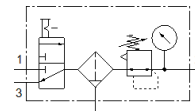

Pripremna grupa LFR-1/4-D-MIDI-KC

Broj artikla: 185735

Classic - nicht für Neukonstruktionen verwenden

FESTO

sastavljen iz ručnog ventila za uključivanje, filtera-regulacionog ventila sa elementima za pričvršćenje.

Sa ručnim ispustom kondenzata.

Modern alternatives can be found by entering the first four characters of the type code in the search field.

Tehnički podaci

Svojstvo	Vrednost
Veličina	Midi
Seriya	D
Osiguranje aktiviranja	Okretno dugme sa blokadom
Položaj ugradnje	vertikalno +/- 5°
Finoća filtera	40 µm
Ispust kondenzata	ručno rotacioni
Konstruktivna struktura	On-off ventil Filter-regulator sa manometrom
Maks. količina kondenzata	43 cm ³
Zaštita od ljuštenja	Metalna zaštitna korpa
Manometar	sa manometrom
Pogonski pritisak	1 ... 16 bar
Područje regulacije pritiska	0,5 ... 12 bar
Maks. histerezis pritiska	0,2 bar
Normalni nazivni protok	1.900 l/min
Pogonski medijum	Kompresovani vazduh prema ISO 8573-1:2010 [-:~:] Inertni gasovi
Klasa korozione otpornosti KBK	2 - Moderate corrosion stress
PWIS conformity	VDMA24364-B1/B2-L
Klasa čistoće vazduha na izlazu	Kompresovani vazduh prema ISO 8573-1:2010 [7:8:4] Inertni gasovi
Temperatura medijuma	-10 ... 60 °C
Temperatura okoline	-10 ... 60 °C
Težina proizvoda	1.600 g
Vrsta pričvršćenja	Ugradnja vodova sa priborom po izboru:
Pneumatski priključak 1	G1/4
Pneumatski priključak 2	G1/4
Material housing	Cink
Material bowl	PC