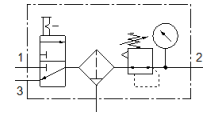

## Tehnički podaci

| Svojstvo                        | Vrednost  |
|---------------------------------|---|
| Veličina                        | Mini  |
| Seriya                          | D   |
| Osiguranje aktiviranja          | Okretno dugme sa blokadom   |
| Položaj ugradnje                | vertikalno +/- 5°   |
| Finoća filtera                  | 40 µm   |
| Ispust kondenzata               | ručno rotacioni   |
| Konstruktivna struktura         | On-off ventil<br>Filter-regulator sa manometrom                     |
| Maks. količina kondenzata       | 22 cm <sup>3</sup>  |
| Zaštita od ljuštenja            | Metalna zaštitna korpa  |
| Manometar                       | sa manometrom   |
| Pogonski pritisak               | 1 ... 16 bar  |
| Područje regulacije pritiska    | 0,5 ... 12 bar  |
| Maks. histerezis pritiska       | 0,2 bar   |
| Normalni nazivni protok         | 750 l/min   |
| Pogonski medijum                | Kompresovani vazduh prema ISO 8573-1:2010 [-:~:]<br>Inertni gasovi  |
| Klasa korozione otpornosti KBK  | 2 - Moderate corrosion stress                                       |
| PWIS conformity                 | VDMA24364-B1/B2-L   |
| Klasa čistoće vazduha na izlazu | Kompresovani vazduh prema ISO 8573-1:2010 [7:8:4]<br>Inertni gasovi |
| Temperatura medijuma            | -10 ... 60 °C   |
| Temperatura okoline             | -10 ... 60 °C   |
| Težina proizvoda                | 700 g   |
| Vrsta pričvršćenja              | Ugradnja vodova<br>sa priborom<br>po izboru:                        |
| Pneumatski priključak 1         | G1/8  |
| Pneumatski priključak 2         | G1/8  |
| Material housing                | Cink  |
| Material bowl                   | PC  |