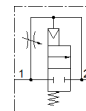

On-off ventil HEL-D-MINI

Broj artikla: 170690

Classic - nicht für Neukonstruktionen verwenden

za pripreme grupe, bez navojnih priključnih ploča, sa FRB navojnim vijkom. Usporeno nastajanje pritiska. Ventilska funkcija odgovara 2/2 razvodniku.

Modern alternatives can be found by entering the first four characters of the type code in the search field.

FESTO

Tehnički podaci

Svojstvo	Vrednost
Odzračna funkcija	se može prigušiti
Način aktiviranja	Pneumatski
Princip zaptivanja	mekano
Položaj ugradnje	proizvoljno
Ručno pomoćno aktiviranje	bez
Konstruktivna struktura	Klipni klizač
Vrsta resetovanja	mehanička opruga
Vrsta upravljanja	direktno
Smer protoka	nije reverzibilno
Funkcija ventila	2/2 zatvoren, monostabilan
Pogonski pritisak	3 ... 16 bar
Pogonski medijum	Kompresovani vazduh prema ISO 8573-1:2010 [7:4:4] Inertni gasovi
Napomena o mediju pogona i upravljanja	Nauljeni pogon je moguć (u daljnjem pogonu potreban)
Klasa korozione otpornosti KBK	2 - Moderate corrosion stress
PWIS conformity	VDMA24364-B1/B2-L
Klasa čistoće vazduha na izlazu	Kompresovani vazduh prema ISO 8573-1:2010 [7:4:4] Inertni gasovi
Temperatura medijuma	-10 ... 60 °C
Temperatura okoline	-10 ... 60 °C
Težina proizvoda	126 g
Vrsta pričvršćenja	Ugradnja vodova
Materijal - napomena	RoHS komformnost
Material seals	NBR
Material housing	Aluminijumski odlivak