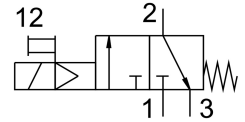

ON/OFF ventil HEE-1/8-D-MINI-24

Broj dela: 165068

FESTO

Tehnički list

Karakteristika	Vrednost
Radni pritisak	2.5 bar...16 bar
Karakteristične vrednosti za kaleme	24 V DC: 3,0 W
Dozvoljene oscilacije napona	+/- 10 %
Radni medij	Komprimovani vazduh u skladu sa ISO 8573-1:2010 [7:4:4] Inertni gasovi
Napomena o radnom/upravljajčkom mediju	Moguća primena zauljenog vazduha (u tom slučaju se zauljivanje mora nastaviti)
Napomena o materijalu	RoHS-usaglašen
LABS usklađenost	VDMA24364-B1/B2-L
Klasa čistoće vazduha na izlazu	Komprimovani vazduh u skladu sa ISO 8573-1:2010 [7:4:4] Inertni gasovi
Električni priključak	Oblik C Priključak prema standardu DIN EN 175301-803