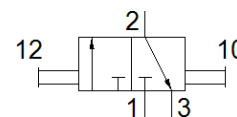

## Tehnički podaci

Svojstvo	Vrednost
Funkcija ventila	3/2 bistabilan
Pneumatski priključak 1	G3/8
Pneumatski priključak 2	G3/8
Način aktiviranja	ručno
Vrsta pričvršćenja	Ugradnja vodova navojno
Normalni nazivni protok	2.201 l/min
Nazivni prečnik	9,9 mm
Operating pressure MPa	-0,095 ... 1,2 MPa
Pogonski pritisak	-0,95 ... 12 bar
Temperatura okoline	-10 ... 80 °C
Material housing	Anodised wrought aluminium alloy
Pogonski medijum	Kompresovani vazduh prema ISO 8573-1:2010 [7:4:4]
Mera mreže	39,5 mm
Princip zaptivanja	mekano
Položaj ugradnje	proizvoljno
Konstruktivna struktura	Zasun sa rukavcem
Vrsta upravljanja	direktno
Napomena o mediju pogona i upravljanja	Nauljeni pogon je moguć (u daljnjem pogonu potreban)
Klasa korozione otpornosti KBK	2 - Moderate corrosion stress
PWIS conformity	VDMA24364-B2-L
Temperatura medijuma	-10 ... 80 °C
Sila aktiviranja	41 N
Težina proizvoda	70 g
Material of threaded plug	Anodised wrought aluminium alloy
Materijal - napomena	RoHS komformnost
Material seals	NBR