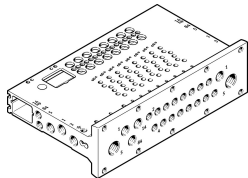

Priključna letev VABM-L1-14HWS2-G14-16-GR

Številka dela: 8058346

FESTO

Podatkovni list

Značilnost	Vrednost
Dimenzija rasterja	16 mm
Položaj vgradnje	poljubno
Največje število ventilskih mest	16
Odobritev	c UL us – Recognized (OL)
Razred korozijske odpornosti KBK	2 – zmerna korozijska obremenitev
Skladnost z LABS	VDMA24364-B1/B2-L
Temperatura skladiščenja	-20 °C...60 °C
Priključek za krmilni zrak 12/14	M5
Priključek krmilnega iztekajočega zraka 82/84	M5
Pnevmatični priključek 1	G1/4
Pnevmatični priključek 2	G1/8
Pnevmatični priključek 3	G1/4
Pnevmatični priključek 4	G1/8
Pnevmatični priključek 5	G1/4
Napotek glede materialov	V skladu z RoHS
Material priključne letve	Gnetna aluminijeva zlitina