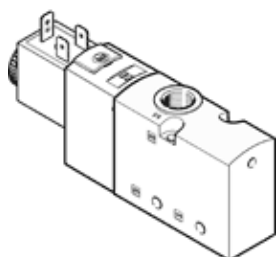

# Magnetni ventil

## VUVS-LT25-M32C-MZD-G14-F8-1B2

Številka dela: 8035172

FESTO

### Podatkovni list

Značilnost	Vrednost
Ventil	3/2 zaprt monostabilen
Način vklopa	električni
Velikost ventila	26,5 mm
Normalni imenski pretok	1.000 l/min
Obratovalni tlak MPa	-0,09 ... 1 MPa
Obratovalni tlak	-0,9 ... 10 bar
Konstruktivska zgradba	Krožnikast sedež
Način vračanja	mehanska vzmet
Dovoljenje	c UL us - Recognized (OL)
Vrsta zaščite	IP65 z vtičnico po IEC 60529
Imenska velikost	6,9 mm
Funkcija izpuha	z dušenjem
Princip tesnenja	mehak
Položaj vgradnje	poljuben
Pomožni ročni vklop	zaskočljiv Tipalni
Vrsta krmiljenja	predkrmiljen
Napajanje s krmilnim zrakom	zunanj
Smer pretoka	ni reverzibilen
Prekritje	negativno prekrivanje
Krmilni tlak Mpa	0,25 ... 1 MPa
Krmilni tlak	2,5 ... 10 bar
b vrednost	0,4
C-vrednost	4,4 l/sbar
Čas preklopa izključen	23 ms
Čas preklopa vključen	10 ms
Trajanje vklopa	100 %
Maks. pozitiven preizkusni impulz pri 0 signalu	2.000 µs
Maks. negativni preizkusni impulz pri 1 signalu	3.600 µs
Karakteristika tuljave	24 V DC: 3,3 W
Dopustna nihanja napajanja	+/- 10 %
Delovni medij	Stisnjen zrak po ISO8573-1:2010 [7:4:4]
Opozorilo za obratovalni in krmilni medij	Možno obratovanje z naoljevanjem (potrebno za nadaljnje operacije)
Razred odpornosti proti koroziji KBK	2 - zmerna korozivna obremenitev
LABS (PWIS) skladnost	VDMA24364-B1/B2-L
Temperatura medija	-5 ... 60 °C
Krmilni medij	Stisnjen zrak po ISO8573-1:2010 [7:4:4]
Temperatura okolice	-5 ... 60 °C
Masa izdelka	260 g
Električni priključek	Priključna shema oblika B, po EN 175301-803 po industrijskem standardu (11 mm)
Način pritrditve	na priključno letove s skoznjo izvrtino po izbiri: