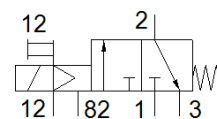

### Podatkovni list

Značilnost	Vrednost
Ventil	3/2 zaprt monostabilen
Način vklopa	električni
Velikost ventila	26,5 mm
Normalni imenski pretok	1.000 l/min
Obratovalni tlak MPa	-0,09 ... 1 MPa
Obratovalni tlak	-0,9 ... 10 bar
Konstruktivska zgradba	Krožnikast sedež
Način vračanja	mehanska vzmet
Dovoljenje	c UL us - Recognized (OL)
Vrsta zaščite	IP65 z vtičnico po IEC 60529
Imenska velikost	6,9 mm
Funkcija izpuha	z dušenjem
Princip tesnenja	mehak
Položaj vgradnje	poljuben
Pomožni ročni vklop	zaskočljiv Tipalni
Vrsta krmiljenja	predkrmiljen
Napajanje s krmilnim zrakom	zunanj
Smer pretoka	ni reverzibilen
Prekritje	negativno prekrivanje
Krmilni tlak Mpa	0,25 ... 1 MPa
Krmilni tlak	2,5 ... 10 bar
b vrednost	0,4
C-vrednost	4,4 l/sbar
Čas preklopa izključen	23 ms
Čas preklopa vključen	10 ms
Trajanje vklopa	100 %
Maks. pozitiven preizkusni impulz pri 0 signalu	2.000 µs
Maks. negativni preizkusni impulz pri 1 signalu	3.600 µs
Karakteristika tuljave	24 V DC: 3,3 W
Dopustna nihanja napajanja	+/- 10 %
Delovni medij	Stisnjen zrak po ISO8573-1:2010 [7:4:4]
Opozorilo za obratovalni in krmilni medij	Možno obratovanje z naoljevanjem (potrebno za nadaljnje operacije)
Razred odpornosti proti koroziji KBK	2 - zmerna korozivna obremenitev
LABS (PWIS) skladnost	VDMA24364-B1/B2-L
Temperatura medija	-5 ... 60 °C
Krmilni medij	Stisnjen zrak po ISO8573-1:2010 [7:4:4]
Temperatura okolice	-5 ... 60 °C
Masa izdelka	260 g
Električni priključek	Priključna shema oblika B, po EN 175301-803 po industrijskem standardu (11 mm)
Način pritrditve	na priključno letove s skoznjo izvrtino po izbiri: