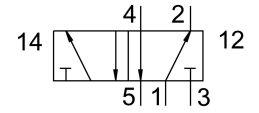

Osnovni ventil C-5/2-1/2

Številka dela: 5811

FESTO

Podatkovni list

Značilnost	Vrednost
Skladnost z LABS	VDMA24364 – cona III