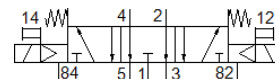

Magnetni ventil

VUVS-L20-P53E-MD-G18-F7

Številka dela: 575252

FESTO

Podatkovni list

Značilnost	Vrednost
Ventil	5/3 odzračen
Način vklopa	električni
Velikost ventila	21 mm
Normalni imenski pretok	600 l/min
Obratovalni tlak MPa	0,25 ... 1 MPa
Obratovalni tlak	2,5 ... 10 bar
Konstruktivna zgradba	Drsnik bata
Način vračanja	mehanska vzmet
Dovoljenje	c UL us - Recognized (OL)
Imenska velikost	4,5 mm
Funkcija izpuha	z dušenjem
Princip tesnenja	mehak
Položaj vgradnje	poljuben
Pomožni ročni vklop	zaskočljiv Tipalni
Vrsta krmiljenja	predkrmiljen
Napajanje s krmilnim zrakom	notranji
Smer pretoka	ni reverzibilen
Prekritje	pozitivno prekritje
b vrednost	0,35
C-vrednost	2,5 l/sbar
Čas preklopa izključen	44 ms
Čas preklopa vključen	13 ms
Čas preklopa obraten	24 ms
Maks. pozitiven preizkusni impulz pri 0 signalu	1.900 µs
Maks. negativni preizkusni impulz pri 1 signalu	2.700 µs
Delovni medij	Stisnjen zrak po ISO8573-1:2010 [7:4:4]
Opozorilo za obratovalni in krmilni medij	Možno obratovanje z naoljevanjem (potrebno za nadaljnje operacije)
Odpornost na vibracije	Test transporta s stopnjo zahtevnosti 2 po FN 942017-4 in EN 60068-2-6
Odpornost na udarce	Udarni preizkus s stopnjo zahtevnosti 2 po FN 942017-5 in EN 60068-2-27
Razred odpornosti proti koroziji KBK	2 - zmerna korozijska obremenitev
LABS (PWIS) skladnost	VDMA24364-B1/B2-L
Temperatura medija	-10 ... 60 °C
Krmilni medij	Stisnjen zrak po ISO8573-1:2010 [7:4:4]
Temperatura okolice	-10 ... 60 °C
Masa izdelka	229 g
Način pritrditve	na priključno leto s skoznjo izvrtino po izbiri:
Priključek dihalne odprtine	ni združen
Priključek krmilnega izpuha 82	M5
Priključek krmilnega izpuha 84	M5
Pnevmatični priključek 1	G1/8
Pnevmatični priključek 2	G1/8
Pnevmatični priključek 3	G1/8
Pnevmatični priključek 4	G1/8