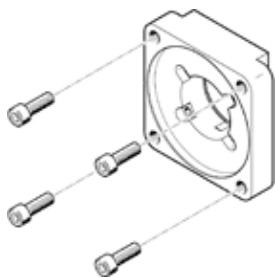

Prirobnica motorja EAMF-A-48A-100A

Številka dela: 558020

FESTO

Podatkovni list

Značilnost	Vrednost
Položaj vgradnje	poljuben
LABS (PWIS) skladnost	VDMA24364-B2-L
Temperatura skladiščenja	-25 ... 60 °C
Relativna vlažnost zraka	0 - 95 %
Temperatura okolice	-10 ... 60 °C
Masa izdelka	596 g
Koda vmesnika, motor in	100A
Koda vmesnika ohišja sklopke	48A
Opomba o materialu	Ustreza RoHS