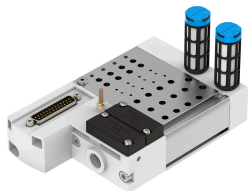

Priključna letev VABM-C8-12E-G14-20-M1

Številka dela: 557669

FESTO

Podatkovni list

Značilnost	Vrednost
Dimenzija rasterja	12 mm
Največje število ventilskih mest	20
Razred korozijske odpornosti KBK	0 – brez korozijske obremenitve
Skladnost z LABS	VDMA24364-B1/B2-L
Največji pritezni moment za pritrditev ventila	0.6 Nm
Največji pritezni moment pri stenski montaži	5 Nm
Teža izdelka	1296 g
Pnevmatični priključek 1	G1/4
Pnevmatični priključek 3	G1/4
Pnevmatični priključek 5	G1/4
Napotek glede materialov	V skladu z RoHS
Material priključne letve	Gnetna aluminijeva zlitina