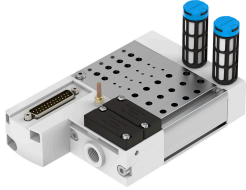

# Priključna letev VABM-C8-12E-G14-6-M1

Številka dela: 557655

FESTO

## Podatkovni list

| Značilnost                                     | Vrednost                        |
|--|---------------------------------|
| Dimenzija rasterja                             | 12 mm                           |
| Največje število ventilskih mest               | 6                               |
| Razred korozijske odpornosti KBK               | 0 – brez korozijske obremenitve |
| Skladnost z LABS                               | VDMA24364-B1/B2-L               |
| Največji pritezni moment za pritrditev ventila | 0.6 Nm                          |
| Največji pritezni moment pri stenski montaži   | 5 Nm                            |
| Teža izdelka                                   | 585 g                           |
| Pnevmatični priključek 1                       | G1/4                            |
| Pnevmatični priključek 3                       | G1/4                            |
| Pnevmatični priključek 5                       | G1/4                            |
| Napotek glede materialov                       | V skladu z RoHS                 |
| Material priključne letve                      | Gnetna aluminijeva zlitina      |