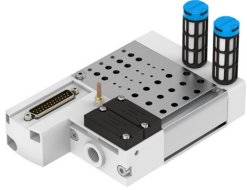

Priključna letev VABM-C8-12E-G14-4-M1

Številka dela: 557653

FESTO

Podatkovni list

Značilnost	Vrednost
Dimenzija rasterja	12 mm
Največje število ventilskih mest	4
Razred korozijske odpornosti KBK	0 – brez korozijske obremenitve
Skladnost z LABS	VDMA24364-B1/B2-L
Največji pritezni moment za pritrditev ventila	0.6 Nm
Največji pritezni moment pri stenski montaži	5 Nm
Teža izdelka	484 g
Pnevmatični priključek 1	G1/4
Pnevmatični priključek 3	G1/4
Pnevmatični priključek 5	G1/4
Napotek glede materialov	V skladu z RoHS
Material priključne letve	Gnetna aluminijeva zlitina