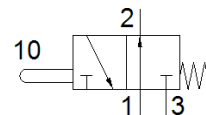

Ventil s tipalom VMEM-ST-M32U-M-G14

Številka dela: 556902
Izdelek, ki se opušča

FESTO

Ta tip je primeren za vakuum.

Tip, ki se opušča. Dobavljiv do 2019. Za alternativni izdelek si oglejte portal za podporo.

Podatkovni list

Značilnost	Vrednost
Ventil	3/2 odprt monostabilen
Način vklopa	mehanski
Širina	25 mm
Normalni imenski pretok	1.000 l/min
Obratovalni tlak	-0,95 ... 8 bar
Konstruktivna zgradba	Krožnikast sedež
Način vračanja	mehanska vzmet
Imenska velikost	6 mm
Navodila za uporabo	ne uporabljajte kot mehanski prislon
Vrsta krmiljenja	neposredno
Maks. preklopna frekvenca	3 Hz
Delovni medij	Stisnjen zrak po ISO8573-1:2010 [7::-]
Opozorilo za obratovalni in krmilni medij	Možno obratovanje z naoljevanjem (potrebno za nadaljnje operacije)
Razred odpornosti proti koroziji KBK	2 - zmerna korozijska obremenitev
Temperatura medija	-10 ... 60 °C
Temperatura okolice	-10 ... 60 °C
Sila vklopa	140 N
Maks. sila na aktuator	280 N
Masa izdelka	198 g
Način pritrditve	s skožno izvrtino
Pnevmatični priključek 1	G1/4
Pnevmatični priključek 2	G1/4
Pnevmatični priključek 3	G1/4
Opomba o materialu	Ustreza RoHS
Material seals	NBR
Material housing	Aluminijeva litina za kovanje eloksiran