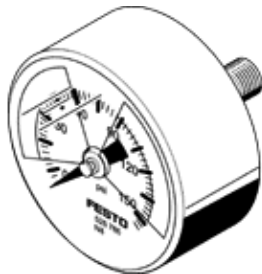

# Manometer

## MA-63-145-N1/4-PSI-E-RG

Številka dela: 530393

FESTO

s prikazovalno enoto v psi, nastavljivo rdeče/zeleno območje.  
Ta izdelek je na voljo samo preko družbe Festo ZDA.

### Podatkovni list

Značilnost	Vrednost
Območje prikaza [psi]	0 ... 145 psi
Ustreza standardu	EN 837-1
Imenska velikost manometra	63
Konstruktivska zgradba	Cevni manometer
Način pritrditve	Vgradnja voda
Delovni medij	Inertni plini nevtralne tekočine
Obratovalni tlak	0 ... 145 Psi
Faktor izmenične obremenitve	0,66
Razred natančnosti mer	2,5
Vrsta zaščite	IP43
Temperatura medija	-20 ... 60 °C
Temperatura okolice	-20 ... 60 °C
Opomba o materialu	Ustreza RoHS
Lega priključka	Zadnja stran centrična
Pnevmatični priključek	NPT1/4-18
Materiali v stiku z medijem	Med (medenina)
Informacije o materialu navojnega zatiča	Med (medenina)
Informacije o materialu ohišja	ABS
Informacije o materialu kontrolnega okenca	PMMA
Barva ohišja	črna
Masa izdelka	90 g
Opozorilo za obratovalni in krmilni medij	brez kisika brez acetilena