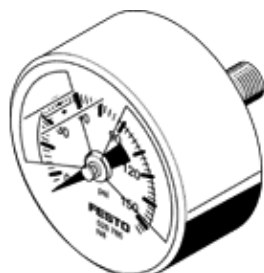

Manometer

MA-40-145-N1/8-PSI-E-RG

Številka dela: 530387

FESTO

s prikazovalno enoto v psi, nastavljivo rdeče/zeleno območje.
Ta izdelek je na voljo samo preko družbe Festo ZDA.

Podatkovni list

Značilnost	Vrednost
Območje prikaza [psi]	0 ... 145 psi
Ustreza standardu	EN 837-1
Imenska velikost manometra	40
Konstruktivna zgradba	Cevni manometer
Način pritrditve	Vgradnja voda
Delovni medij	Inertni plini nevtralne tekočine
Obratovalni tlak	0 ... 145 Psi
Faktor izmenične obremenitve	0,66
Razred natančnosti mer	2,5
Vrsta zaščite	IP43
Temperatura medija	-20 ... 60 °C
Temperatura okolice	-20 ... 60 °C
Opomba o materialu	Ustreza RoHS
Lega priključka	Zadnja stran centrična
Pnevmatični priključek	NPT1/8-27
Materiali v stiku z medijem	Med (medenina)
Informacije o materialu navojnega zatiča	Med (medenina)
Informacije o materialu ohišja	ABS
Informacije o materialu kontrolnega okenca	PMMA
Barva ohišja	črna
Masa izdelka	60 g
Opozorilo za obratovalni in krmilni medij	brez kisika brez acetilena