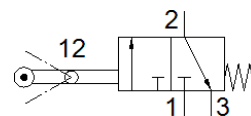

Ventil z zasučno ročico

RW-3-M5

Številka dela: 4031

FESTO

Ta tip je primeren za vakuum.

Podatkovni list

Značilnost	Vrednost
Ventil	3/2 zaprt monostabilen
Način vklopa	mehanski
Normalni imenski pretok	80 l/min
Obratovalni tlak	-0,95 ... 8 bar
Konstruktivska zgradba	Sedež bata
Imenska velikost	2 mm
Vrsta krmiljenja	neposredno
Delovni medij	Stisnjen zrak po ISO8573-1:2010 [-:-:-]
Opozorilo za obratovalni in krmilni medij	Možno obratovanje z naoljevanjem (potrebno za nadaljnje operacije)
LABS (PWIS) skladnost	VDMA24364-B1/B2-L
Temperatura okolice	-10 ... 60 °C
Sila vklopa	14,5 N
Način pritrditve	s skoznjo izvrtino
Pnevmatični priključek 1	M5
Pnevmatični priključek 2	M5
Material, tesnilo	NBR
Material, ohišje	cinkova tlačna litina