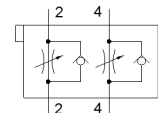

Povratno-dušilni ventil CPV14-BS-2XGRAZ-1/8

Številka dela: 184143

Classic - ne uporabljajte za nove konstrukcije

za ventile serije Compact Performance (CP14).

Moderne alternative najdete z vnosom prvih štirih mest kode tipa v polje za iskanje.

FESTO

Podatkovni list

Značilnost	Vrednost
LABS (PWIS) skladnost	VDMA24364-B1/B2-L
Masa izdelka	54 g
Opomba o materialu	Ustreza RoHS