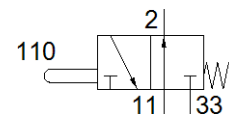

Micro-ventil z dročnikom SO-3-PK-3-B

Številka dela: 10403

FESTO

z natičnim priključkom NW 3, normalno odprt.
Ta tip je primeren za vakuum.

Podatkovni list

Značilnost	Vrednost
Ventil	3/2 odprt monostabilen
Način vklopa	mehanski
Normalni imenski pretok	60 l/min
Obratovalni tlak	-0,95 ... 8 bar
Način vračanja	mehanska vzmet
Imenska velikost	1,8 mm
Vrsta krmiljenja	neposredno
LABS (PWIS) skladnost	VDMA24364 cona III
Temperatura okolice	-10 ... 60 °C
Sila vklopa	6 N
Masa izdelka	7 g
Način pritrditve	s skoznjo izvrtino
Pnevmatični priključek 1	PK-3
Pnevmatični priključek 2	PK-3
Material, ohišje	Med (medenina) POM