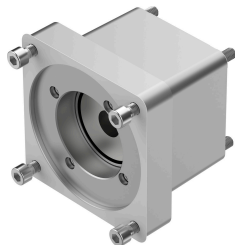

# Axiálna montážna sada EAMM-A-D100-150A-S1

Číslo dielu: 8157276

FESTO

## Údajový list

Charakteristický znak	Hodnota
Montážna poloha	ľubovoľná
Zhoda s LABS	VDMA24364-B2-L
Skladovacia teplota	-25 °C...60 °C
Relatívna vlhkosť vzduchu	0 - 95 %
Druh krytia	IP65
Teplota okolia	-10 °C...60 °C
Prenešiteľný krútiaci moment	143 Nm
Hmotnosť výrobku	3444 g
Kód rozhrania akčného člena	D100B
Kód rozhrania vstupu motora	140A 150A
Pokyny k materiálu	V zhode s RoHS