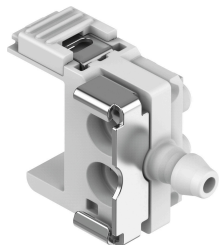

# Prípojovací blok - Sada VABS-C12-6-S-B4

Číslo dielu: 8122791

FESTO

## Údajový list

Charakteristický znak	Hodnota
Konštrukčná šírka	6 mm
Montážna poloha	ľubovoľná
Konštrukcia	Smer pripojenia z boku
Max. počet ventilových pozícií	1
Prevádzkový tlak	-0.1 MPa...0.7 MPa -1 bar...7 bar
Prevádzkové médium	Stlačený vzduch podľa ISO 8573-1:2010 [6:4:1]
Poznámka o prevádzkovom/riadiacom médiu	maximálna veľkosť častíc 5 µm
Zhoda s LABS	VDMA24364 zóna III
Teplota okolia	5 °C...50 °C
Hmotnosť výrobku	1.1 g
Spôsob upevnenia	s priechodným otvorom
Pneumatický prípoj 2	pre hadicu s vnútorným priemerom 2,5 mm
Pokyny k materiálu	V zhode s RoHS
Materiál pripojovacej lišty	PBT