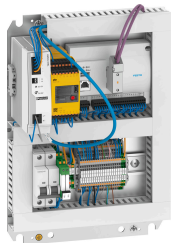

Riadiaci systém CMCB-D1-C-S1

Číslo dielu: 8118455

FESTO

Údajový list

Charakteristický znak	Hodnota
Pokyny na použitie	Produkt je určený výlučne na priemyselné účely. V obytných priestoroch treba podniknúť opatrenia na odrušenie.
Konštrukcia	Montážna doska Integrované bezpečnostné spínacie zariadenie
Výkonnostná úroveň (PL)	Kategória 3, výkonnostná úroveň d
Rozmery Š x D x V	135 mm x 254 mm x 375 mm
Istenie (skrat)	interné elektronické istenie
Max. spotreba prúdu	1,1 A
Spotreba prúdu sekundárneho elektrického obvodu	5 A
Max. napájanie prúdom	6 A
Menovité prevádzkové napätie AC	230 V
Typy siete	TT TN IT
Frekvencia siete	50 Hz...60 Hz
Stupeň znečistenia	2
Značka CE (pozri prehlásenie o zhode)	podľa smernice EU-EMV smernica EÚ k nízkemu napätiu
Trieda odolnosti proti korózii KBK	0 - žiadne nároky na odolnosť proti korózii
Zhoda s LABS	VDMA24364 zóna III
Skladovacia teplota	-20 °C...60 °C
Relatívna vlhkosť vzduchu	max. 50 % pri 40 °C
Ochrana pred priamym a nepriamym kontaktom	PELV Uzemnenie všetkých voľne ležiacich, vodivých častí
Druh krytia	IP20
Podmienky prostredia	Interiér
Teplota okolia	5 °C...40 °C
Menovitá aplikačná výška	1000 m NN
Hmotnosť výrobku	4,5 kg
Elektrický prípoj	Pružinová svorka Push-in
Pokyny k materiálu	V zhode s RoHS