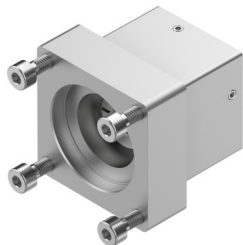

# Axiálna montážna sada EAMM-A-V25-40RA

Číslo dielu: 8094100

FESTO

## Údajový list

Charakteristický znak	Hodnota
Menovitá dĺžka	39 s
Montážna poloha	ľubovoľná
Max. počet otáčok	10000 1/min
Zhoda s LABS	VDMA24364-B2-L
Skladovacia teplota	-25 °C...60 °C
Relatívna vlhkosť vzduchu	0 - 95 %
Druh krytia	IP40
Teplota okolia	-10 °C...60 °C
Hmotnostný moment zotrvačnosti	0.19 kg.mm <sup>2</sup>
Prenešiteľný krútiaci moment	0.5 Nm
Hmotnosť výrobku	94 g
Kód rozhrania akčného člena	V25
Kód rozhrania vstupu motora	40RA
Pokyny k materiálu	V zhode s RoHS