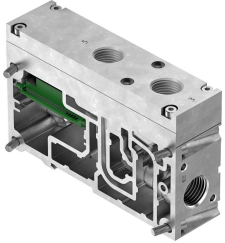

# Napájacia doska VABF-S6-1-P1A6-G12-CB

Číslo dielu: 8092502

FESTO

## Údajový list

Charakteristický znak	Hodnota
Konštrukčná šírka	38 mm
Značka CE (pozri prehlásenie o zhode)	smernica EÚ k nízkemu napätiu
Trieda odolnosti proti korózii KBK	0 - žiadne nároky na odolnosť proti korózii
Zhoda s LABS	VDMA24364-B1/B2-L
Hmotnosť výrobku	600 g
Pneumatický prípoj 1	G1/2
Pneumatický prípoj 3	G1/2
Pokyny k materiálu	V zhode s RoHS
Materiál veka	Hliníkový tlakový odliatok
Materiál dosky	Hliníkový tlakový odliatok