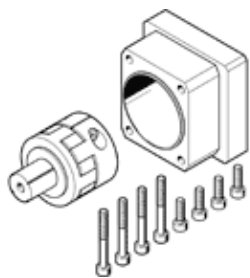

Axiálna montážna sada EAMM-A-L62-88A

číslo dielca: 8063492

FESTO

údajový list

charakteristický znak	Hodnota
montážna poloha	ľubovoľný
LABS - konformita	VDMA24364-B2-L
Teplota skladovania	-25 ... 60 °C
Relatívna vlhkosť vzduchu	0 - 95 %
Spôsob ochrany	IP40
Teplota okolia	-10 ... 60 °C
Prenosný krútiaci moment	38 Nm
Hmotnosť výrobku	990 g
Kód rozhrania, pohon	L62
Kód rozhrania, motor in	88A
Materiálový údaj	zhoda s RoHS