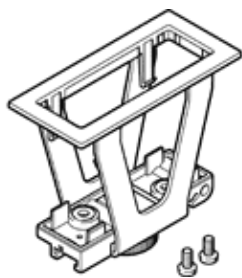

Konštrukčná zostava pre čelný panel SAMH-FH-F

číslo dielca: 8058459

FESTO

údajový list

charakteristický znak	Hodnota
Materiálový údaj	zhoda s RoHS
Typ upevnenia	inštalácia do čelného panelu
Materiálová informácia	PA vysokolegovaná nehrdzavejúca oceľ
Materiál skrutiek	vysokolegovaná nehrdzavejúca oceľ
LABS - konformita	VDMA24364-B2-L
RSBP-klasifikácia podľa CD-0033	F5a