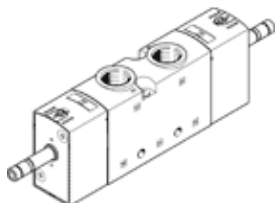

Elektromagnetický ventil

VUVS-LT25-T32C-MD-G14-F8

číslo dielca: 8035195

FESTO

údajový list

charakteristický znak	Hodnota
Funkcia ventilu	2x3/2 zatvorený monostabilný
Typ ovládania	elektrický
Veľkosť ventilu	26,5 mm
Štandardný menovitý prietok	1.000 l/min
Pracovný tlak Mpa	0,25 ... 1 MPa
Pracovný tlak	2,5 ... 10 bar
Konštrukčné vyhotovenie	Tanierová podložka
spôsob návratnosti	mechanická pružina
Osvedčenie	c UL us - Recognized (OL)
Menovitá hodnota	6,9 mm
Funkcia odsávania	škrtené
Princíp tesnenia	mäkký
montážna poloha	ľubovoľný
Ručné pomocné ovládanie	s aretáciou tlačítkom
Druh riadenia	predregulovaný
napájanie riadiacim vzduchom	interný
Smer prúdenia	nereverzibilný
Prekrytie	Negatívne prekrytie
b-hodnota	0,4
C-hodnota	4,5 l/sbar
Čas vypnutia	25 ms
Čas zapnutia	10 ms
Max. pozitívny testovací impulz s logikou 0	2.000 µs
Max. negatívny testovací impulz s logikou 1	3.600 µs
Charakteristická hodnota cievky	Vid' elektromagnetické cievky, objednávajú sa samostatne
Pracovné médium	Stlačený vzduch podľa ISO8573-1:2010 [7:4:4]
Poznámka k ovládaciemu a riadiacemu médiu	Možná prevádzka s mazaním (pre ďalšiu prevádzku požadovaná)
Odolnosť proti vibráciám	Skúška použitia v doprave na úrovni 2 podľa FN 942017-4 a EN 60068-2-6
Pevnosť proti otrasom	Test proti otrasom na úrovni 2 podľa FN 942017-5 a EN 60068-2-27
Trieda odolnosti proti korózii KBK	2 - Mierne zaťaženie koróziou
Teplota média	-5 ... 60 °C
Riadiace médium	Stlačený vzduch podľa ISO8573-1:2010 [7:4:4]
Teplota okolia	-5 ... 60 °C
Hmotnosť výrobku	312 g
Typ upevnenia	na montážnu lištu s priebežným vŕtaním Voliteľný:
prípoj dýchacieho otvoru	nezachytený
Odfuk riadiaceho vzduchu - prípojka 82	M5
Odfuk riadiaceho vzduchu - prípojka 84	M5
Pneumatická prípojka 1	G1/4
Pneumatická prípojka 2	G1/4
Pneumatická prípojka 3	G1/4
Pneumatická prípojka 4	G1/4
Pneumatická prípojka 5	G1/4