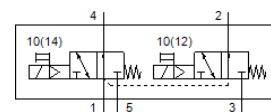

Elektromagnetický ventil

VUVG-L14-T32U-MT-G18-1R8L

číslo dielca: 8031505

FESTO

údajový list

charakteristický znak	Hodnota
Funkcia ventilu	2x3/2 otvorený monostabilný
Typ ovládania	elektrický
Veľkosť ventilu	14 mm
Štandardný menovitý prietok	480 ... 500 l/min
Pracovný tlak Mpa	0,3 ... 0,8 MPa
Pracovný tlak	3 ... 8 bar
Konštrukčné vyhotovenie	piestové šupátko
spôsob návratnosti	mechanická pružina
Osvedčenie	RCM Mark c UL us - Recognized (OL)
Spôsob ochrany	IP65 so zásuvkou
Menovitá hodnota	4,3 mm
Funkcia odsávania	škrtené
Princíp tesnenia	mäkký
montážna poloha	ľubovoľný
Ručné pomocné ovládanie	s aretáciou tlačítkom Krytý
Druh riadenia	predregulovaný
napájanie riadiacim vzduchom	interný
Prekrytie	Pozitívne prekrytie
Riadiaci tlak Mpa	0,35 ... 0,8 MPa
Riadiaci tlak	3,5 ... 8 bar
Vhodnosť pre vákuum	nie
Čas vypnutia	18 ms
Čas zapnutia	12 ms
Spínacia doba	100 %
Max. pozitívny testovací impulz s logikou 0	700 µs
Max. negatívny testovací impulz s logikou 1	900 µs
Charakteristická hodnota cievky	24 V DC: 1 W
Dovolená odchýlka napätia	+/- 10 %
Pracovné médium	Stlačený vzduch podľa ISO8573-1:2010 [7:4:4]
Poznámka k ovládaciemu a riadiacemu médiu	Možná prevádzka s mazaním (pre ďalšiu prevádzku požadovaná)
Odolnosť proti vibráciám	Skúška použitia v doprave na úrovni 2 podľa FN 942017-4 a EN 60068-2-6
Okolité teplota a teplota média	Bez redukcie pridržiavacieho prúdu -5 - 50 °C
Pevnosť proti otrasom	Test proti otrasom na úrovni 2 podľa FN 942017-5 a EN 60068-2-27
Trieda odolnosti proti korózii KBK	2 - Mierne zaťaženie koróziou
LABS - konformita	VDMA24364-B1/B2-L
Teplota média	-5 ... 60 °C
Teplota okolia	-5 ... 60 °C
Hmotnosť výrobku	80 g
Elektrická prípojka	Cez elektrickú prípojovaciu dosku
Typ upevnenia	na montážnu lištu s priebežným vŕtaním