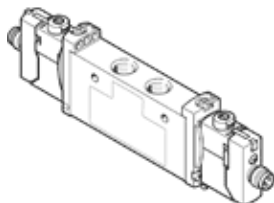

Elektromagnetický ventil

VUVG-L14-T32U-MT-G18-1R8L

číslo dielca: 8031505

FESTO

údajový list

charakteristický znak	Hodnota
Funkcia ventilu	2x3/2 otvorený monostabilný
Typ ovládania	elektrický
Veľkosť ventilu	14 mm
Štandardný menovitý prietok	480 ... 500 l/min
Pracovný tlak Mpa	0,3 ... 0,8 MPa
Pracovný tlak	3 ... 8 bar
Konštrukčné vyhotovenie	piestové šupátko
spôsob návratnosti	mechanická pružina
Osvedčenie	RCM Mark c UL us - Recognized (OL)
Spôsob ochrany	IP65 so zásuvkou
Menovitá hodnota	4,3 mm
Funkcia odsávania	škrtené
Princíp tesnenia	mäkký
montážna poloha	ľubovoľný
Ručné pomocné ovládanie	s aretáciou tlačítkom Krytý
Druh riadenia	predregulovaný
napájanie riadiacim vzduchom	interný
Prekrytie	Pozitívne prekrytie
Riadiaci tlak Mpa	0,35 ... 0,8 MPa
Riadiaci tlak	3,5 ... 8 bar
Vhodnosť pre vákuum	nie
Čas vypnutia	18 ms
Čas zapnutia	12 ms
Spínacia doba	100 %
Max. pozitívny testovací impulz s logikou 0	700 µs
Max. negatívny testovací impulz s logikou 1	900 µs
Charakteristická hodnota cievky	24 V DC: 1 W
Dovolená odchýlka napätia	+/- 10 %
Pracovné médium	Stlačený vzduch podľa ISO8573-1:2010 [7:4:4]
Poznámka k ovládaciemu a riadiacemu médiu	Možná prevádzka s mazaním (pre ďalšiu prevádzku požadovaná)
Odolnosť proti vibráciám	Skúška použitia v doprave na úrovni 2 podľa FN 942017-4 a EN 60068-2-6
Okolité teplota a teplota média	Bez redukcie pridržiavacieho prúdu -5 - 50 °C
Pevnosť proti otrasom	Test proti otrasom na úrovni 2 podľa FN 942017-5 a EN 60068-2-27
Trieda odolnosti proti korózii KBK	2 - Mierne zaťaženie koróziou
LABS - konformita	VDMA24364-B1/B2-L
Teplota média	-5 ... 60 °C
Teplota okolia	-5 ... 60 °C
Hmotnosť výrobku	80 g
Elektrická prípojka	Cez elektrickú prípojovaciu dosku
Typ upevnenia	na montážnu lištu s priebežným vŕtaním