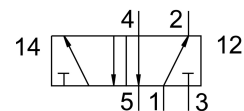

Základný ventil C-5/2-1/2

Číslo dielu: 5811

FESTO

Údajový list

Charakteristický znak	Hodnota
Zhoda s LABS	VDMA24364 zóna III