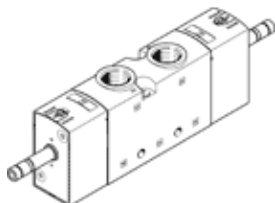

Elektromagnetický ventil

VUVS-L30-B52-D-N38-F8

číslo dielca: 575649

FESTO

údajový list

charakteristický znak	Hodnota
Funkcia ventilu	5/2 bistabilný
Typ ovládania	elektrický
Veľkosť ventilu	31 mm
Štandardný menovitý prietok	2.300 l/min
Pracovný tlak Mpa	0,15 ... 1 MPa
Pracovný tlak	1,5 ... 10 bar
Konštrukčné vyhotovenie	piestové šupátko
Osvedčenie	c UL us - Recognized (OL)
Klasifikácia Maritime	viď certifikát
Oddelenie vydávajúce certifikát	DNVGL-TAA000011J
Menovitá hodnota	9,4 mm
Funkcia odsávania	škrtené
Princíp tesnenia	mäkký
montážna poloha	ľubovoľný
Ručné pomocné ovládanie	s aretáciou tlačítkom
Druh riadenia	predregulovaný
napájanie riadiacim vzduchom	interný
Smer prúdenia	nereverzibilný
Prekrytie	Pozitívne prekrytie
b-hodnota	0,4
C-hodnota	9,9 l/sbar
Čas prepnutia	13 ms
Max. pozitívny testovací impulz s logikou 0	2.000 µs
Max. negatívny testovací impulz s logikou 1	3.600 µs
Pracovné médium	Stlačený vzduch podľa ISO8573-1:2010 [7:4:4]
Poznámka k ovládaciemu a riadiacemu médiu	Možná prevádzka s mazaním (pre ďalšiu prevádzku požadovaná)
Odolnosť proti vibráciám	Skúška použitia v doprave na úrovni 2 podľa FN 942017-4 a EN 60068-2-6
Pevnosť proti otrasom	Test proti otrasom na úrovni 2 podľa FN 942017-5 a EN 60068-2-27
Trieda odolnosti proti korózii KBK	2 - Mierne zaťaženie koróziou
Teplota média	-10 ... 60 °C
Riadiace médium	Stlačený vzduch podľa ISO8573-1:2010 [7:4:4]
Teplota okolia	-10 ... 60 °C
Hmotnosť výrobku	464 g
Typ upevnenia	na montážnu lištu s priebežným vŕtaním Voliteľný:
prípoj dýchacieho otvoru	nezachytený
Odfuk riadiaceho vzduchu - prípojka 82	10-32 UNF-2B
Odfuk riadiaceho vzduchu - prípojka 84	10-32 UNF-2B
Pneumatická prípojka 1	3/8 NPT
Pneumatická prípojka 2	3/8 NPT
Pneumatická prípojka 3	3/8 NPT
Pneumatická prípojka 4	3/8 NPT
Pneumatická prípojka 5	3/8 NPT
Materiálový údaj	zhoda s RoHS