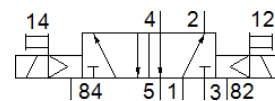

Elektromagnetický ventil

VUVS-L30-B52-D-N38-F8

číslo dielca: 575649

FESTO

údajový list

charakteristický znak	Hodnota
Funkcia ventilu	5/2 bistabilný
Typ ovládania	elektrický
Veľkosť ventilu	31 mm
Štandardný menovitý prietok	2.300 l/min
Pracovný tlak Mpa	0,15 ... 1 MPa
Pracovný tlak	1,5 ... 10 bar
Konštrukčné vyhotovenie	piestové šupátko
Osvedčenie	c UL us - Recognized (OL)
Klasifikácia Maritime	viď certifikát
Oddelenie vydávajúce certifikát	DNVGL-TAA000011J
Menovitá hodnota	9,4 mm
Funkcia odsávania	škrtené
Princíp tesnenia	mäkký
montážna poloha	ľubovoľný
Ručné pomocné ovládanie	s aretáciou tlačítkom
Druh riadenia	predregulovaný
napájanie riadiacim vzduchom	interný
Smer prúdenia	nereverzibilný
Prekrytie	Pozitívne prekrytie
b-hodnota	0,4
C-hodnota	9,9 l/sbar
Čas prepnutia	13 ms
Max. pozitívny testovací impulz s logikou 0	2.000 µs
Max. negatívny testovací impulz s logikou 1	3.600 µs
Pracovné médium	Stlačený vzduch podľa ISO8573-1:2010 [7:4:4]
Poznámka k ovládaciemu a riadiacemu médiu	Možná prevádzka s mazaním (pre ďalšiu prevádzku požadovaná)
Odolnosť proti vibráciám	Skúška použitia v doprave na úrovni 2 podľa FN 942017-4 a EN 60068-2-6
Pevnosť proti otrasom	Test proti otrasom na úrovni 2 podľa FN 942017-5 a EN 60068-2-27
Trieda odolnosti proti korózii KBK	2 - Mierne zaťaženie koróziou
Teplota média	-10 ... 60 °C
Riadiace médium	Stlačený vzduch podľa ISO8573-1:2010 [7:4:4]
Teplota okolia	-10 ... 60 °C
Hmotnosť výrobku	464 g
Typ upevnenia	na montážnu lištu s priebežným vŕtaním Voliteľný:
prípoj dýchacieho otvoru	nezachytený
Odfuk riadiaceho vzduchu - prípojka 82	10-32 UNF-2B
Odfuk riadiaceho vzduchu - prípojka 84	10-32 UNF-2B
Pneumatická prípojka 1	3/8 NPT
Pneumatická prípojka 2	3/8 NPT
Pneumatická prípojka 3	3/8 NPT
Pneumatická prípojka 4	3/8 NPT
Pneumatická prípojka 5	3/8 NPT
Materiálový údaj	zhoda s RoHS