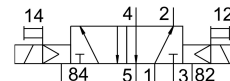

## Údajový list

Charakteristický znak	Hodnota
Funkcia ventilu	5/2 bistabilný
Spôsob ovládania	elektrický
Veľkosť ventilu	31 mm
Normálny menovitý prietok	2300 l/min
Pneumatický pracovný prípoj	G3/8
Prevádzkový tlak	0.15 MPa...1 MPa 1.5 bar...10 bar
Konštrukcia	Piestový posúvač
Povolenie	c UL us - Recognized (OL)
Klasifikácia Maritime	pozri certifikát
Orgán, ktorý vydáva certifikát	DNVGL-TAA000011J
Menovitá šírka	9.4 mm
Funkcia odvetrávania	je možné škrtenie
Princíp tesnenia	mäkký
Montážna poloha	ľubovoľná
Pomocné ručné ovládanie	s aretáciou tlačidlom
Spôsob riadenia	nepriamo riadený
Napájanie riadiacim vzduchom	interný
Smer prietoku	nereverzibilné
Prekrytie	pozitívne prekrytie
Hodnota b	0.4
Hodnota C	9.9 000022
Čas spínania o	13 ms
Max. kladný skúšobný impulz pri 0 signáli	2000 ľs
Max. negatívny skúšobný impulz pri 1 signále	3600 ľs
Prevádzkové médium	Stlačený vzduch podľa ISO 8573-1:2010 [7:4:4]
Poznámka o prevádzkovom/riadiacom médiu	Prevádzka s mazaním možná (potrebná pri ďalšej prevádzke)
Odolnosť proti vibráciám	Test použitia pre transport so stupňom 2 podľa FN 942017-4 a EN 60068-2-6
Odolnosť proti nárazom	Test nárazov so stupňom intenzity 2 podľa FN 942017-5 a EN 60068-2-27