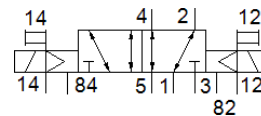

Elektromagnetický ventil

VUVS-L25-B52-ZD-G14-F8

číslo dielca: 575517

FESTO

údajový list

charakteristický znak	Hodnota
Funkcia ventilu	5/2 bistabilný
Typ ovládania	elektrický
Veľkosť ventilu	26,5 mm
Štandardný menovitý prietok	1.300 l/min
Pracovný tlak	-0,9 ... 10 bar
Konštrukčné vyhotovenie	piestové šupátko
Osvedčenie	c UL us - Recognized (OL)
Oddelenie vydávajúce certifikát	DNVGL-TAA000011J
Menovitá hodnota	6,9 mm
Funkcia odsávania	škrtené
Princíp tesnenia	mäkký
montážna poloha	ľubovoľný
Ručné pomocné ovládanie	s aretáciou tlačítkom
Druh riadenia	predregulovaný
napájanie riadiacim vzduchom	externý
Smer prúdenia	reverzibilný
Prekrytie	Pozitívne prekrytie
Riadiaci tlak	1,5 ... 10 bar
b-hodnota	0,4
C-hodnota	5,6 l/sbar
Čas prepnutia	11 ms
Max. pozitívny testovací impulz s logikou 0	2.000 µs
Max. negatívny testovací impulz s logikou 1	3.600 µs
Pracovné médium	Stlačený vzduch podľa ISO8573-1:2010 [7:4:4]
Poznámka k ovládaciemu a riadiacemu médiu	Možná prevádzka s mazaním (pre ďalšiu prevádzku požadovaná)
Odolnosť proti vibráciám	Skúška použitia v doprave na úrovni 2 podľa FN 942017-4 a EN 60068-2-6
Pevnosť proti otrasom	Test proti otrasom na úrovni 2 podľa FN 942017-5 a EN 60068-2-27
Trieda odolnosti proti korózii KBK	2 - Mierne zaťaženie koróziou
LABS - konformita	VDMA24364-B1/B2-L
Teplota média	-10 ... 60 °C
Riadiace médium	Stlačený vzduch podľa ISO8573-1:2010 [7:4:4]
Teplota okolia	-10 ... 60 °C
Hmotnosť výrobku	322 g
Typ upevnenia	na montážnu lištu s priebežným vŕtaním Voliteľný:
prípoj dýchacieho otvoru	nezachytený
Odfuk riadiaceho vzduchu - prípojka 82	M5
Odfuk riadiaceho vzduchu - prípojka 84	M5
Prípojka riadiaceho vzduchu 12	M5
Prípojka riadiaceho vzduchu 14	M5
Pneumatická prípojka 1	G1/4
Pneumatická prípojka 2	G1/4
Pneumatická prípojka 3	G1/4
Pneumatická prípojka 4	G1/4