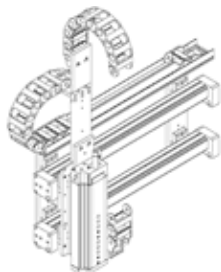

# Priamočiary portál DHSL-10-DGC32FAS-DGSL25

číslo dielca: 574524

FESTO

Ak si želáte obdržať nezáveznú cenovú ponuku, prosím kliknite na značku Faxový dopyt.

## údajový list

charakteristický znak	Hodnota
Zostava	priamočiary portál 10
Užitočná záťaž	0 ... 10 kg
Pohon, os Z	DGSL-25
Druh pohonu, os Z	pneumatický
Zdvih, os - Z	0 ... 200 mm
Opakovateľná presnosť v koncovej polohe os Z	± 0,01 mm
Pohon, os Y	DGC-32-FA
Druh pohonu, os Y	pneumatický
Medzipoloha, os Y	jednoduchý
Zdvih, os - Y	0 ... 8.500 mm
Opakovateľná presnosť v koncovej polohe os Y	± 0,02 mm
Opakovateľná presnosť v medzipolohe os Y	± 0,02 mm