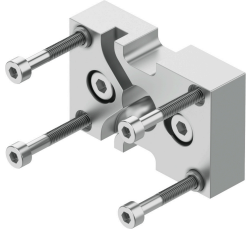

# Konstrukčná zostava adaptéra DHAA-G-Q5-16-B8-20

Číslo dielu: 564955

FESTO

## Údajový list

Charakteristický znak	Hodnota
Montážna poloha	ľubovoľná
Trieda odolnosti proti korózii KBK	2- mierne nároky na odolnosť proti korózii
Zhoda s LABS	VDMA24364-B1/B2-L
Pokyny k materiálu	V zhode s RoHS
Materiál dosky	Hliníková tvárna zliatina