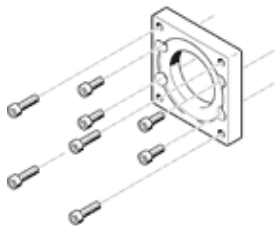

Príruba motora EAMF-A-62B-87A

číslo dielca: 560696

FESTO

údajový list

charakteristický znak	Hodnota
montážna poloha	ľubovoľný
LABS - konformita	VDMA24364-B2-L
Teplota skladovania	-25 ... 60 °C
Relatívna vlhkosť vzduchu	0 - 95 %
Teplota okolia	-10 ... 60 °C
Hmotnosť výrobku	244 g
Kód rozhrania, motor in	87A
Kód rozhrania, teleso spojky	62B
Materiálový údaj	zhoda s RoHS