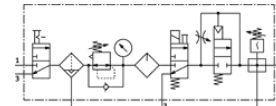

údajový list

| charakteristický znak | Hodnota |
|---|---|
| Velkosť | 6 |
| Typový rad | MS |
| Zabezpečenie ovládania | Otočné tlačítko s aretáciou s príslušenstvom uzamykateľné |
| montážna poloha | vertikálny +/- 5° |
| Kvalita filtrácie | 40 µm |
| Odtok kondenzátu | plnoautomatický |
| Konštrukčné vyhotovenie | Odbočovací modul pomalz - nábehový ventil tlakový spínač spúšťač ventil Filters redukčným ventilom a s manometrom Štandardná maznica na olejovú hmlu |
| Funkcia regulátora | konštantný výstupný tlak s kompenzáciou tlaku so sekundárnym odvzdušnením so spätným prietokom |
| Misková ochrana | ochranný kôš z plastu |
| Ukazovateľ tlaku | s manometrom |
| Pracovný tlak | 4,5 ... 10 bar |
| Oblasť regulácie tlaku | 4 ... 9 bar |
| Štandardný menovitý prietok | 2.300 l/min |
| Charakteristická hodnota cievky | 24V DC: 2,5W |
| Pracovné médium | Stlačený vzduch podľa ISO8573-1:2010 [7:4:4] Inertné plyny |
| Poznámka k ovládaciemu a riadiacemu médiu | Možná prevádzka s mazaním (pre ďalšiu prevádzku požadovaná) |
| Trieda odolnosti proti korózii KBK | 2 |
| Teplota skladovania | -10 ... 60 °C |
| Stupeň čistoty vzduchu na výstupe | Stlačený vzduch podľa ISO8573-1:2010 [7:4:-] |
| Teplota média | 5 ... 50 °C |
| Teplota okolia | 5 ... 50 °C |
| Hmotnosť výrobku | 4.000 g |
| Typ upevnenia | s príslušenstvom |
| Pneumatická prípojka 1 | G1/2 |
| Pneumatická prípojka 2 | G1/2 |
| Pneumatická prípojka 3 | G1/2 |
| Materiálová informácia pre skriňu | Hliníkový tlakový odliatok |
| Materiálová informácia pre šálku | PC |