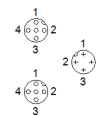

## údajový list

charakteristický znak	Hodnota
montážna poloha	ľubovoľný
Počet pripojení	500
Rozsah pracovného napätia AC	250 V
Rozsah pracovného napätia DC	250 V
Menovité prevádzkové napätie AC	250 V
Menovité prevádzkové napätie DC	60 V
Prúdová zaťažiteľnosť	4 A
Trieda odolnosti proti korózii KBK	2
Teplota skladovania	-25 ... 85 °C
Spôsob ochrany	IP65 IP67
Teplota okolia	-25 ... 85 °C
Max. uťahovací krútiaci moment	0,5 Nm
Hmotnosť výrobku	25,5 g
Elektrická prípojka	podľa EN 60947-5-2 Zástrčka / zásuvka M12x1 / M12x1 4-pólový / 4-pólový A-Kódované / A-Kódované
Typ upevnenia	zaskrutkovateľné
Farba púzdra	čierny
Materiálová informácia pre prevlečnú maticu	Mosadz chrómované poniklované
Materiálový údaj	Bez medi a PTFE
Materiálová informácia pre skriňu	TPE-U(PU)-zosilnený
Materiálová informácia pre zverné kontakty	Mosadz pozlátený