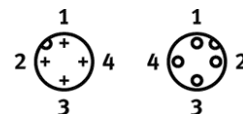

## NEBU-M5G4-K-1-Q3-M12G4

číslo dielca: 539512

FESTO

pre snímače koncových polôh, prevodníky polohy, tlakové spínače, prietokomery, optické a indukčné snímače.

### údajový list

charakteristický znak	Hodnota
Rozsah pracovného napätia AC	30 V
Rozsah pracovného napätia DC	30 V
Prúdová zaťažiteľnosť	1,7 A
Stupeň znečistenia	3
Spôsob ochrany	IP65 IP67
Maximálny uťahovací moment pre zásuvku	0,3 Nm
Max. uťahovací moment, zástrčka	0,5 Nm
Min. polomer ohybu kábla	35 mm
Elektrická prípojka	4-pólový / 5-drátový M5x0,5 / M12x1 priama zástrčka / priama zásuvka
Káblové usporiadanie	4 x 0,14 mm <sup>2</sup>
Priemer kábla	3,4 mm
Dĺžka kábla	1 m
Druh kábla	LiFY11Y
Nominálny prierez vodiča	0,14 mm <sup>2</sup>
Typ upevnenia	s ryhovanou maticou s prevlečnou maticou
Farba púzdra	čierny
Farba káblového opláštenia	šedý
Materiálová informácia pre prevlečnú maticu	Mosadz poniklované
Materiálová informácia pre skriňu	TPE-U(PU)
Materiálová informácia pre opláštenie kábla	TPE-U(PU)
Materiálová informácia pre zverné kontakty	Mosadz pozlátený