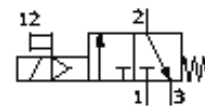

zapínací ventil MS6N-EE-1/4-V230-S-Z

číslo dielca: 538770

FESTO

elektrický, s tlmičom hluku, smer prietoku zprava doľava

údajový list

charakteristický znak	Hodnota
Funkcia odsávania	neškrťiteľný
Typ ovládania	elektrický
montážna poloha	ľubovoľný
Ručné pomocné ovládanie	s aretáciou tlačítkom
Konštrukčné vyhotovenie	piestové šupátko
spôsob návratnosti	mechanická pružina
Druh riadenia	priamo
napájanie riadiacim vzduchom	interný
Smer prúdenia	nereverzibilný
Funkcia ventilu	3/2 zatvorený monostabilný
Ukazovateľ stavu spínania	s príslušenstvom
Pracovný tlak	4 ... 10 bar
b-hodnota	0,5
C-hodnota	11 l/sbar
Štandardný menovitý prietok	2.600 l/min
Charakteristická hodnota cievky	230V AC
Pracovné médium	stlačený vzduch
Trieda odolnosti proti korózii KBK	2
Teplota okolia	-10 ... 60 °C
Hmotnosť výrobku	0,816 g
Elektrická prípojka	Zástrčka štvorhranné vyhotovenie tvar C podľa DIN 43650
Typ upevnenia	s príslušenstvom Voliteľný: zabudovanie vedenia
Pneumatická prípojka 1	NPT1/4-18
Pneumatická prípojka 2	NPT1/4-18
Pneumatická prípojka 3	G1/2
Materiálový údaj	Bez medi a PTFE
Materiálová informácia pre tesnenia	NBR
Materiálová informácia pre skriňu	Hliníkový tlakový odliatok