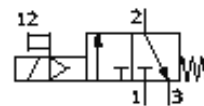

# zapínací ventil MS6-EE-3/8-V230-S-Z

číslo dielca: 538746

FESTO

elektrický, s tlmičom hluku, smer prietoku zprava doľava