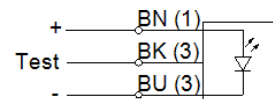

Vysielač SOEG-S-M18W-K-L

číslo dielca: 537693

Výbehový typ

okružla konštrukcia, s uhlovým lúčom 90°.

Výbehový typ. Dodateľný do 2024. Pre alternatívny produkt - pozrite portál podpory.

FESTO

údajový list

charakteristický znak	Hodnota
Typ	okružly
Vyhovuje predpisu	EN 60947-5-2
Osvedčenie	RCM Mark c UL us - Listed (OL)
CE-Značka (pozri prehlásenie o zhode)	podľa smernice EU-EMV
meraná veličina	Pozícia
princíp merania	Optoelektronický
metóda merania	Jednocestná svetelná závara Vysielač
Typ svetla	červený
Dosah	20.000 mm
Teplota okolia	-25 ... 55 °C
Pokles napätia	≤ 2 V
Odolnosť voči skratu	taktovací
Rozsah pracovného napätia DC	10 ... 36 V
Činiteľ zvlhnenia	20 %
Prúd naprázdno	15 mA
Ochrana proti prepólovaniu	pre všetky elektrické prípojky
Elektrická prípojka	3-žilový kábel
Dĺžka kábla	2,5 m
Materiál izolácie kábla	TPE-U(PUR)
Velkosť	M18x1
Typ upevnenia	s kontramaticou
Uťahovací krútiaci moment	20 Nm
Hmotnosť výrobku	124 g
Materiál telesa	Mosadz chrómované
Materiál prevlečnej matice	Mosadz chrómované
Teplota okolia pri pohyblivom uložení kábla	-5 ... 55 °C
Spôsob ochrany	IP65 IP67
Trieda odolnosti proti korózii KBK	1 - Nízke zaťaženie koróziou
LABS - konformita	VDMA24364-B2-L