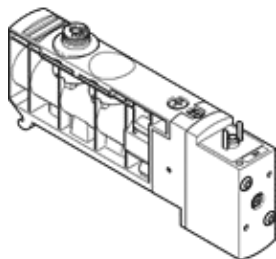

# elektromagnetický ventil

## VUVB-S-M32U-AZD-Q10-3AC1

číslo dielca: 537593

FESTO

pre prípojovacia dosku, alebo pre prípojovacia lištu, s magnetickou cievkou a pomocným ručným ovládaním, bez zásuvky.

Tento typ je vhodný pre prevádzkovanie vákuu.

### údajový list

charakteristický znak	Hodnota
Funkcia ventilu	3/2 otvorený monostabilný
Typ ovládania	elektrický
Veľkosť ventilu	20 mm
Štandardný menovitý prietok	1.000 l/min
Pracovný tlak	-0,9 ... 8 bar
Konštrukčné vyhotovenie	piestové šupátko
spôsob návratnosti	pneumatická pružina
Spôsob ochrany	IP65
Menovitá hodnota	7 mm
Funkcia odsávania	neškrtitelný
Princíp tesnenia	mäkký
montážna poloha	ľubovoľný
Ručné pomocné ovládanie	s aretáciou tlačítkom
Druh riadenia	predregulovaný
napájanie riadiacim vzduchom	externý
Smer prúdenia	nereverzibilný
Riadiaci tlak	2 ... 8 bar
Čas vypnutia	20 ms
Čas zapnutia	20 ms
Charakteristická hodnota cievky	230 V AC: 50/60 Hz, Spínací výkon 3,1 VA, Pridržiavací výkon 2,2 VA
Nárazová pevnosť	4 kV
Stupeň znečistenia	3
Dovolená odchýlka napätia	+/- 10 %
Pracovné médium	Stlačený vzduch podľa ISO8573-1:2010 [7:4:4]
Poznámka k ovládaciemu a riadiacemu médiu	Možná prevádzka s mazaním (pre ďalšiu prevádzku požadovaná)
CE-Značka (pozri prehlásenie o zhode)	podľa smernice EU o nízkom napätí
Trieda odolnosti proti korózii KBK	1
Teplota skladovania	-20 ... 40 °C
Teplota média	-5 ... 50 °C
Teplota okolia	-5 ... 50 °C
Maximálny ťahovací moment na upevnenie ventilu	2 Nm
Hmotnosť výrobku	150 g
Elektrická prípojka	Zástrčka podľa EN 175301-803 tvar C
Typ upevnenia	s priebežným vŕtaním
Prípojka pomocného riadiaceho vzduchu 12/14	pripájacia platňa
Odfuk riadiaceho vzduchu - prípojka 84	nezachytený
Pneumatická prípojka 1	pripájacia platňa
Pneumatická prípojka 2	QS-10
Pneumatická prípojka 3	pripájacia platňa