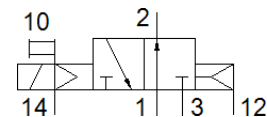

## VUVB-S-M32U-AZD-Q10-3AC1

číslo dielca: 537593

FESTO

pre prípojovacia dosku, alebo pre prípojovacia lištu, s magnetickou cievkou a pomocným ručným ovládaním, bez zásuvky.

Tento typ je vhodný pre prevádzkovanie vákuu.

### údajový list

charakteristický znak	Hodnota
Funkcia ventilu	3/2 otvorený monostabilný
Typ ovládania	elektrický
Veľkosť ventilu	20 mm
Štandardný menovitý prietok	1.000 l/min
Pracovný tlak	-0,9 ... 8 bar
Konštrukčné vyhotovenie	piestové šupátko
spôsob návratnosti	pneumatická pružina
Spôsob ochrany	IP65
Menovitá hodnota	7 mm
Funkcia odsávania	neškrtitelný
Princíp tesnenia	mäkký
montážna poloha	ľubovoľný
Ručné pomocné ovládanie	s aretáciou tlačítkom
Druh riadenia	predregulovaný
napájanie riadiacim vzduchom	externý
Smer prúdenia	nereverzibilný
Riadiaci tlak	2 ... 8 bar
Čas vypnutia	20 ms
Čas zapnutia	20 ms
Charakteristická hodnota cievky	230 V AC: 50/60 Hz, Spínací výkon 3,1 VA, Pridržiavací výkon 2,2 VA
Nárazová pevnosť	4 kV
Stupeň znečistenia	3
Dovolená odchýlka napätia	+/- 10 %
Pracovné médium	Stlačený vzduch podľa ISO8573-1:2010 [7:4:4]
Poznámka k ovládaciemu a riadiacemu médiu	Možná prevádzka s mazaním (pre ďalšiu prevádzku požadovaná)
CE-Značka (pozri prehlásenie o zhode)	podľa smernice EU o nízkom napätí
Trieda odolnosti proti korózii KBK	1
Teplota skladovania	-20 ... 40 °C
Teplota média	-5 ... 50 °C
Teplota okolia	-5 ... 50 °C
Maximálny ťahovací moment na upevnenie ventilu	2 Nm
Hmotnosť výrobku	150 g
Elektrická prípojka	Zástrčka podľa EN 175301-803 tvar C
Typ upevnenia	s priebežným vŕtaním
Prípojka pomocného riadiaceho vzduchu 12/14	pripájacia platňa
Odfuk riadiaceho vzduchu - prípojka 84	nezachytený
Pneumatická prípojka 1	pripájacia platňa
Pneumatická prípojka 2	QS-10
Pneumatická prípojka 3	pripájacia platňa