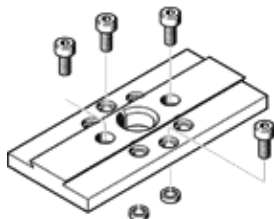

konštrukčná súprava adaptéra HMAV-DRQD40/50

číslo dielca: 533804

FESTO

kombinácia DRQD-40/50 na HMP-16/20, HMPL-12/16/20 a SLT-16/20/25.
Výbehový typ. Dodateľný do 2009.

údajový list

charakteristický znak	Hodnota
montážna poloha	ľubovoľný
Trieda odolnosti proti korózii KBK	2
Materiálový údaj	Bez medi a PTFE