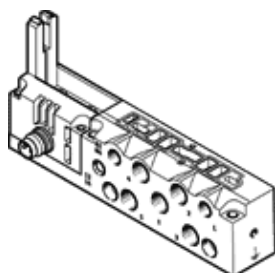

# Prípojovacia doska VMPA1-IC-AP-S-1

číslo dielca: 533395

FESTO

pre samostatný ventil MPA1, externe napájanie ovládacieho vzduchu.

## údajový list

charakteristický znak	Hodnota
Šírka	20,2 mm
Dĺžka	107,3 mm
Sieťový modul	10,5 mm
Pracovný tlak Mpa	-0,09 ... 1 MPa
Pracovný tlak	-0,9 ... 10 bar
Riadiaci tlak Mpa	0,3 ... 0,8 MPa
Riadiaci tlak	3 ... 8 bar
Osvedčenie	c UL us - Recognized (OL)
KC značka	KC-EMV
CE-Značka (pozri prehlásenie o zhode)	podľa smernice EU-EMV podľa EU-RoHS-RL
UKCA-značenie (pozri prehlásenie o zhode)	podľa UK predpisov pre EMC podľa UK RoHS predpisov
Trieda odolnosti proti korózii KBK	0 - Bez zaťaženia koróziou
LABS - konformita	VDMA24364-B1/B2-L
Teplota okolia	-5 ... 50 °C
Hmotnosť výrobku	92 g
Elektrická prípojka	M8 Zástrčka
Typ upevnenia prípojovacej dosky	s priebežným vŕtaním
Prípojka pomocného riadiaceho vzduchu 12/14	M5
Odfuk riadiaceho vzduchu - prípojka 82/84	M5
Pneumatická prípojka 1	M7
Pneumatická prípojka 2	M7
Pneumatická prípojka 3	M7
Pneumatická prípojka 4	M7
Pneumatická prípojka 5	M7
Materiálový údaj	zhoda s RoHS
Materiál prípojovacej dosky	Hliníkový tlakový odliatok